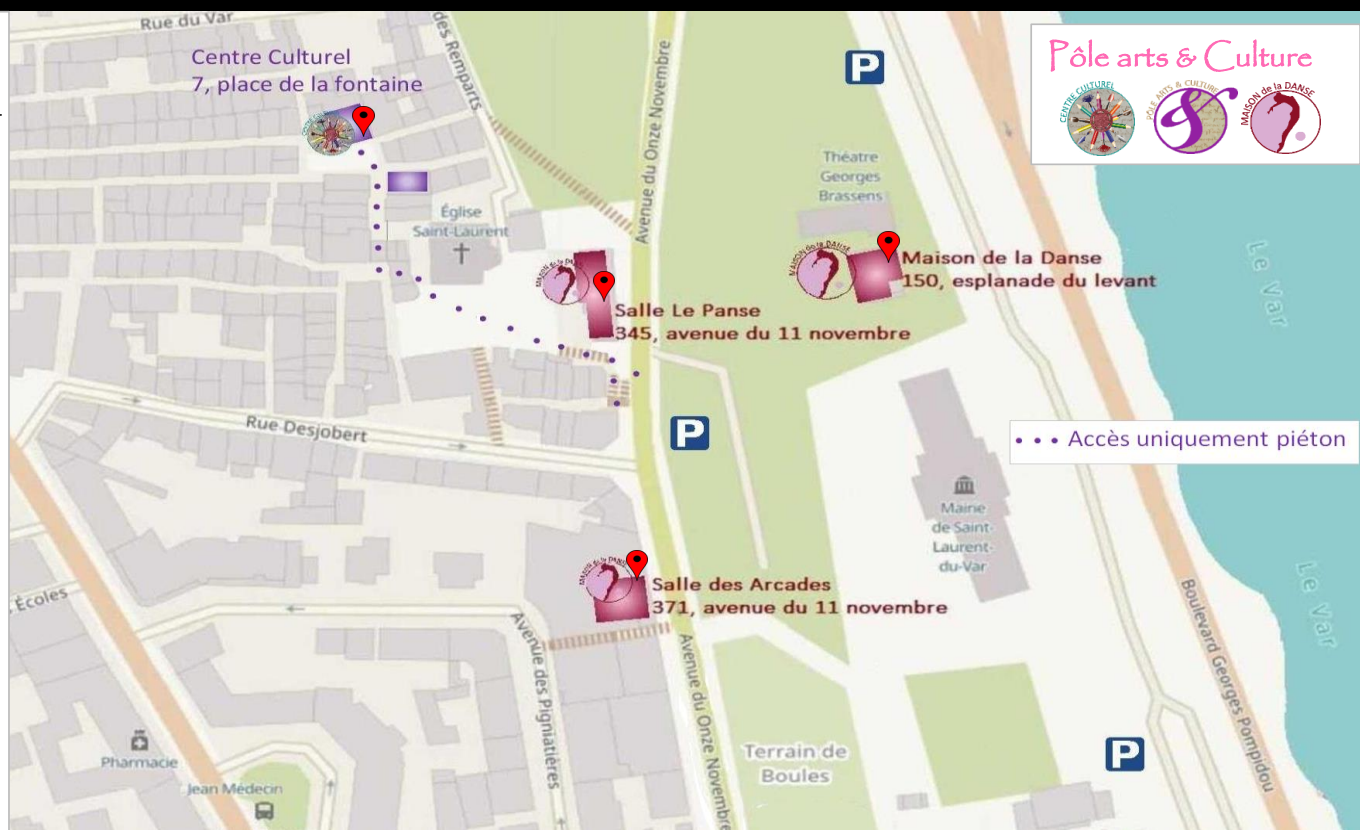

Fonctionnement du Centre

- ➔ Inscriptions sur les activités de Septembre 2021 à juin 2022
- ➔ Pas de cours pendant les vacances scolaires
- ➔ Possibilité d'organisation de stages et évènements pendant les vacances

HORAIRES

1. Du Lundi au Jeudi
   - 8h30 à 12h00
   - 14h00 à 18h00
2. Vendredi
   - 8h30 à 12h00
   - 14h00 à 17h30

Vernissage & Stages des Artistes résidents

Organisé le vendredi à partir de 18h00

RENSEIGNEMENTS des dates de Vernissage à l'accueil du Centre Culturel

Centre Culturel La Boulangerie - 7, place de la fontaine - Vieux Village - 06700 Saint Laurent du Var
04 93 07 37 00 - culturel.agasc.fr - c.culturel@agasc.fr

Pôle Arts & Culture

Le Centre Culturel et la Maison de la Danse s'associent pour créer un Pôle Arts & Culture AGASC. Cette fusion permettra de proposer dans un avenir proche des projets culturels et artistiques originaux. Nous souhaitons ainsi partager à travers ces évènements une découverte pluridisciplinaire et intergénérationnelle.

Nos espaces dans la ville

Pôle arts & Culture

... Accès uniquement piéton